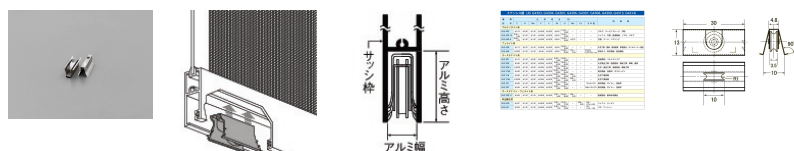

品番：EA986RJ-1

品名：5 - 7mm 戸車(アミ戸用/2個)

販売価格	580円(税抜) / 638円(税込)		
カタログ価格	580円(税抜) / 638円(税込)		
在庫数	最新在庫: 17 (2026/04/27 10:13現在)		
商品入数	2	販売単位	袋
カタログページ	1330ページ1705ページ		

仕様

耐荷重(2個)	3kg	取付可能幅	5~7mm
取付可能高さ	13mm以上	戸車形状	丸型
車輪径×幅	10×3.5mm	材質	枠:ステンレス(SUS301バネ材)、車:POM
入数	2個		
網戸サッシに適したコンパクト型。			
ワンタッチではめこみできます。			
音が静かでレールを傷めません。			
車輪材質	POM		