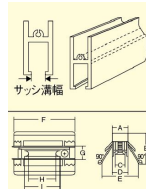

### 仕様

|        |          |          |             |
|--------|----------|----------|-------------|
| 材質     | SUS304   | 用途       | 玄関引戸、店舗引戸など |
| 取付枠可能幅 | 14~22mm  | 上下調整可能高さ | 5mm         |
| 耐荷重    | 20kg(2個) | 入数       | 2個          |
| 車形状    | 丸        |          |             |

補修用として、また新しい建具にも御使用頂けます。

この品物には横ズレ防止部分に尖った箇所があります。手でこの箇所に触れないようにお取り扱い下さい。

(取替説明)

- ①古い戸車を取りはずし、はめ込みます。
- ②プラスドライバーで調節ネジを締め付け、戸車の高さの調節をします。