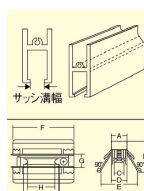

### 仕様

材質	SUS304	用途	玄関引戸、店舗引戸など
取付枠可能幅	14~22mm	上下調整可能高さ	5mm
耐荷重	20kg(2個)	入数	2個
車形状	丸		

補修用として、また新しい建具にも御使用頂けます。

この品物には横ズレ防止部分に尖った箇所があります。手でこの箇所に触れないようにお取り扱い下さい。

(取替説明)

- ①古い戸車を取りはずし、はめ込みます。
- ②プラスドライバーで調節ネジを締め付け、戸車の高さの調節をします。