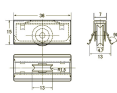

#### 仕様

耐荷重(2個)	3kg	取付可能幅	8~10mm
取付可能高さ	16mm以上	戸車形状	丸型
車輪径×幅	13×4.7mm	材質	枠:ステンレス(SUS301バネ材)、車:POM
入数	2個		
網戸サッシに適したコンパクト型。			
ワンタッチではめこみできます。			
音が静かでレールを傷めません。			
車輪材質	POM		