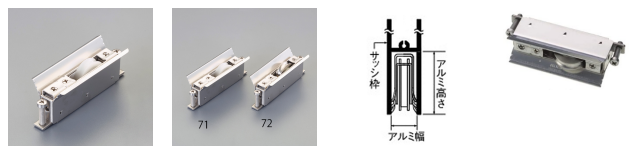

品番 : EA986RJ-71

品名 : 12.5-23mm サッシ取替戸車(平行型/ポリアセタール車)

販売価格	1,980円(税抜) / 2,178円(税込)		
カタログ価格	1,980円(税抜) / 2,178円(税込)		
在庫数	最新在庫: 20 (2026/06/29 02:27現在)		
商品入数	1	販売単位	個
カタログページ	1705ページ		

仕様

材質	枠: ステンレス、車: ポリアセタール	耐荷重(2個)	30kg
適合サッシ	平行型	車輪径×幅(mm)	φ28×7
調節寸法	17mm	高さ	35~53mm
内幅	12.5~23mm		
(重量用)店舗引戸・玄関引戸			