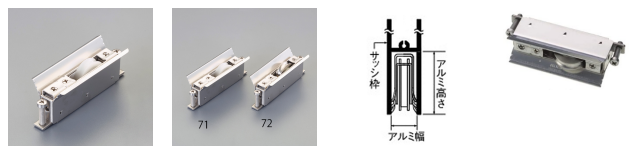

品番：EA986RJ-71

品名：12.5-23mm サッシ取替戸車(平行型/ポリアセタール車)

販売価格	1,980円(税抜) / 2,178円(税込)		
カタログ価格	1,980円(税抜) / 2,178円(税込)		
在庫数	最新在庫: 20 (2026/04/10 12:39現在)		
商品入数	1	販売単位	個
カタログページ	1705ページ		

仕様

材質	枠: ステンレス、車: ポリアセタール	耐荷重(2個)	30kg
適合サッシ	平行型	車輪径×幅(mm)	φ28×7
調節寸法	17mm	高さ	35~53mm
内幅	12.5~23mm		
(重量用)店舗引戸・玄関引戸			