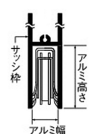

品番：EA986RJ-72

品名：12.5-23mm サッシ取替戸車(平行型/ステンレス車)

販売価格	2,130円(税抜) / 2,343円(税込)		
カタログ価格	2,130円(税抜) / 2,343円(税込)		
在庫数	最新在庫: 16 (2026/04/10 12:40現在)		
商品入数	1	販売単位	個
カタログページ	1705ページ		

### 仕様

材質	枠:ステンレス、車:SUS304	耐荷重(2個)	30kg
適合サッシ	平行型	車輪径×幅(mm)	φ28×7
高さ	35~53mm	内幅	12.5~23mm
(重量用)店舗引戸・玄関引戸に。			
調節寸法	17mm		