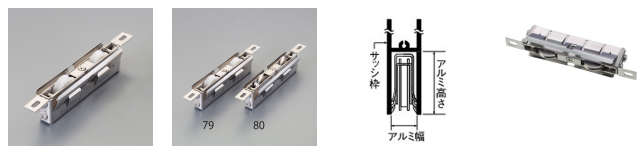

品番：EA986RJ-79

品名：14- 30mm サッシ取替戸車(平行型/2連/POM車)

販売価格	3,520円(税抜) / 3,872円(税込)		
カタログ価格	3,520円(税抜) / 3,872円(税込)		
在庫数	最新在庫: 6 (2026/04/10 08:24現在)		
商品入数	1	販売単位	個
カタログページ	1705ページ		

仕様

材質	枠: ステンレス、車: ポリアセタール	耐荷重(2個)	50kg
適合サッシ	平行型	車輪径×幅(mm)	φ28×7
高さ	30~37mm、37~44mm、 44~51mm	内幅	14~30mm