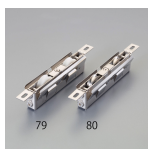

品番：EA986RJ-79

品名：14- 30mm サッシ取替戸車(平行型/2連/POM車)

販売価格	3,520円(税抜) / 3,872円(税込)		
カタログ価格	3,520円(税抜) / 3,872円(税込)		
在庫数	最新在庫: 6 (2026/04/10 09:49現在)		
商品入数	1	販売単位	個
カタログページ	1705ページ		

仕様

材質	枠:ステンレス、車:ポリアセタール	耐荷重(2個)	50kg
適合サッシ	平行型	車輪径×幅(mm)	φ28×7
高さ	30~37mm、37~44mm、 44~51mm	内幅	14~30mm