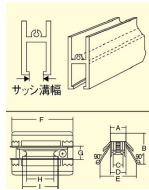

品番：EA986RJ-9

品名：9.5-14mm 戸車(サツ用・ステンス車・ステンス枠/2個)

販売価格	1,540円(税抜) / 1,694円(税込)		
カタログ価格	1,540円(税抜) / 1,694円(税込)		
在庫数	最新在庫: 11 (2026/04/10 08:23現在)		
商品入数	2	販売単位	袋
カタログページ	1705ページ		

仕様

耐荷重(2個)	15kg	取付枠可能幅	9.5~14mm
上下調整幅	3mm		
A:9.5mm B:23.5mm C:6.6mm D:8.3mm E:22mm F:46.5mm G:9.5mm H:16mm I:20mm			
材質	枠:SUS304、栗ま:SUS304	用途	玄関引戸、店舗引戸など
戸車形状	丸	入数	2個
全高	23.5mm		
はめこみ式で取付簡単です。			
枠、車とも耐久性の高いステンレス製			