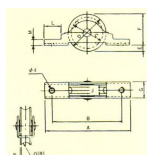

#### 仕様

サイズ(mm)	A:68 B:57 D:30 E:6 G:14	耐荷重(2個)	20kg
材質	枠:SUS304(t=1.5mm) 芯棒:SUS304(5mm) 車:ウレタン成型加工	タイプ	丸/30mm