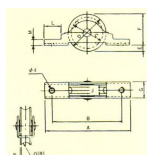

品番 : EA986RY-1

品名 : 30mm/20kg 戸車(丸溝型・ウレタン製)

| | | | |
|---------|------------------------------|------|---|
| 販売価格 | 570円(税抜) / 627円(税込) | | |
| カタログ価格 | 570円(税抜) / 627円(税込) | | |
| 在庫数 | 最新在庫: 1 (2026/06/29 02:05現在) | | |
| 商品入数 | 1 | 販売単位 | 個 |
| カタログページ | 1704ページ | | |

仕様

| | | | |
|---------|---|---------|--------|
| サイズ(mm) | A:68 B:57 D:30 E:6 G:14 | 耐荷重(2個) | 20kg |
| 材質 | 枠:SUS304(t=1.5mm) 芯棒:SUS304(5mm) 車:ウレタン成型加工 | タイプ | 丸/30mm |

株式会社エスコ

大阪府大阪市西区立売堀3丁目8番14号 06-6532-6226(代表)