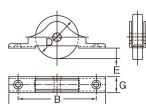

品番 : EA986RY-31

品名 : 30mm/30kg 戸車(平型・テフロン製)

販売価格	835円(税抜) / 919円(税込)		
カタログ価格	835円(税抜) / 919円(税込)		
在庫数	最新在庫: 3 (2026/06/29 02:06現在)		
商品入数	1	販売単位	個
カタログページ	1703ページ		

仕様

サイズ(mm)	A:68 B:57 D:30 E:6 G:14	耐荷重(2個)	30kg
材質	枠:SUS304 車:SUS304	タイプ	平型