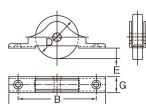

品番 : EA986RY-31

品名 : 30mm/30kg 戸車(平型・テフロン製)

販売価格	835円(税抜) / 919円(税込)		
カタログ価格	835円(税抜) / 919円(税込)		
在庫数	最新在庫: 3 (2026/04/10 07:00現在)		
商品入数	1	販売単位	個
カタログページ	1703ページ		

仕様

サイズ(mm)	A:68 B:57 D:30 E:6 G:14	耐荷重(2個)	30kg
材質	枠:SUS304 車:SUS304	タイプ	平型