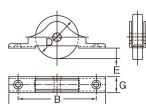

品番 : EA986RY-32

品名 : 36mm/50kg 戸車(平型・ステンス製)

販売価格	1,200円(税抜) / 1,320円(税込)		
カタログ価格	1,200円(税抜) / 1,320円(税込)		
在庫数	最新在庫: 2 (2026/06/29 03:22現在)		
商品入数	1	販売単位	個
カタログページ	1703ページ		

仕様

サイズ(mm)	A:76 B:65 D:35 E:7 G:14	耐荷重(2個)	50kg
材質	枠:SUS304 車:SUS304	タイプ	平型