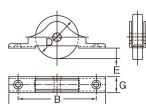

仕様

サイズ(mm)	A:76 B:65 D:35 E:7 G:14	耐荷重(2個)	50kg
材質	枠:SUS304 車:SUS304	タイプ	平型

株式会社エスコ

大阪府大阪市西区立売堀3丁目8番14号 06-6532-6226(代表)

© 2018 ESCO Co.,Ltd.