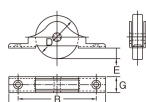

品番 : EA986RY-41

品名 : 30mm/40kg 戸車(平型・ステンス製)

販売価格	1,910円(税抜) / 2,101円(税込)		
カタログ価格	1,910円(税抜) / 2,101円(税込)		
在庫数	最新在庫: 3 (2026/04/10 08:23現在)		
商品入数	1	販売単位	個
カタログページ	1703ページ		

仕様

サイズ(mm)	A:68 B:57 D:30 E:6 G:14	耐荷重(2個)	40kg
材質	枠、車:SUS304	タイプ	平型
ベアリング入り			