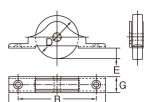

#### 仕様

サイズ(mm)	A:76 B:65 D:35 E:7 G:14	耐荷重(2個)	60kg
材質	枠、車:SUS304	タイプ	平型
ベアリング入り			