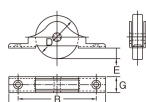

品番 : EA986RY-42

品名 : 36mm/60kg 戸車(平型・ステンス製)

販売価格	2,610円(税抜) / 2,871円(税込)		
カタログ価格	2,610円(税抜) / 2,871円(税込)		
在庫数	最新在庫: 3 (2026/04/10 09:54現在)		
商品入数	1	販売単位	個
カタログページ	1703ページ		

仕様

サイズ(mm)	A:76 B:65 D:35 E:7 G:14	耐荷重(2個)	60kg
材質	枠、車:SUS304	タイプ	平型
ベアリング入り			