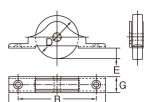

品番 : EA986RY-43

品名 : 42mm/80kg 戸車(平型・ステンス製)

販売価格	3,540円(税抜) / 3,894円(税込)		
カタログ価格	3,540円(税抜) / 3,894円(税込)		
在庫数	最新在庫: 0 (2026/04/10 07:00現在)		
商品入数	1	販売単位	個
カタログページ	1703ページ		

仕様

サイズ(mm)	A:100 B:86 D:42 E:8 G:14	耐荷重(2個)	80kg
材質	枠、車:SUS304	タイプ	平型
ベアリング入り			