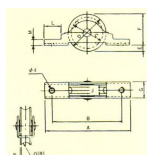

品番 : EA986RY-6

品名 : 30mm/20kg 戸車(平型・ウレタン製)

販売価格	570円(税抜) / 627円(税込)		
カタログ価格	570円(税抜) / 627円(税込)		
在庫数	最新在庫: 3 (2026/06/29 03:23現在)		
商品入数	1	販売単位	個
カタログページ	1703ページ		

仕様

サイズ(mm)	A:68 B:57 D:30 E:6 G:14	耐荷重(2個)	20kg
材質	枠:SUS304(t=1.5mm) 芯棒:SUS304(5mm) 車:ウレタン成型加工	タイプ	平/30mm