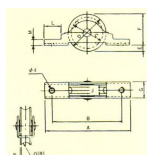

品番 : EA986RY-6

品名 : 30mm/20kg 戸車(平型・ウレタン製)

販売価格	570円(税抜) / 627円(税込)		
カタログ価格	570円(税抜) / 627円(税込)		
在庫数	最新在庫: 3 (2026/04/04 15:44現在)		
商品入数	1	販売単位	個
カタログページ	1703ページ		

仕様

サイズ(mm)	A:68 B:57 D:30 E:6 G:14	耐荷重(2個)	20kg
材質	枠:SUS304(t=1.5mm) 芯棒:SUS304(5mm) 車:ウレタン成型加工	タイプ	平/30mm