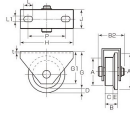

品番 : EA986VD-100

品名 : 100mm/1200kg 戸車(レール用・重量用)

販売価格	11,800円(税抜) / 12,980円(税込)		
カタログ価格	11,800円(税抜) / 12,980円(税込)		
在庫数	最新在庫: 2 (2026/04/10 11:23現在)		
商品入数	1	販売単位	個
カタログページ	1702ページ		

ダクタイル鋳鉄と普通鋼鋳鉄の比較

仕様

材質	車:ダクタイル鋳鉄、 枠:鉄板(ユニクロメッキ)	密閉防塵式ベアリング	2個
耐荷重(2個)	1200kg	サイズ	A:100mm、A1:φ120mm、B: 36mm、 B2:57mm、C:26.0mm、D:10.0 mm、 E:10.0mm、G:115mm、G1: 90mm、 H:145mm、J:47.0mm、L:15mm、 L1:11mm、P:115mm、t:3.2mm、 適用軌条レール:6kg(25.4mm)
重量	2.30kg		
1個価格			