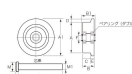

項目	値
軸径	16mm
フランジ径	120mm
外径	100mm
幅	36mm
重量	1.67kg

仕様

サイズ(A×B)	100×36mm	サイズ	B1:40mm、C:26.0mm、D:10.0mm、 E:10.0mm、L:75mm、M:φ24mm、 M1:φ15.9mm、t:5.0mm
軸径(F)	16mm	フランジ径(A1)	120mm
重量	1.67kg	材質	車:ダクタイル鋳鉄
密閉防塵式ベアリング2個			
芯棒付			