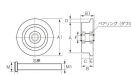

項目	単位	値
質量	kg	1.67
寸法	mm	100x36