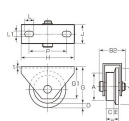

規格表

品名	規格
75mm/650kg 戸車 <td>EA986VD-75</td>	EA986VD-75

仕様

材質	車:ダクタイル鋳鉄、 枠:鉄板(ユニクロメッキ)	密閉防塵式ベアリング	2個
耐荷重(2個)	650kg	サイズ	A:75mm、A1:φ90mm、B:32mm、 B2:52mm、C:24.0mm、D:7.5mm、 E:8.0mm、G:88mm、G1:67mm、 H:120mm、J:42.5mm、L:15mm、 L1:11mm、P:95mm、t:3.2mm、 適用軌条レール:6kg(25.4mm)
重量	1.30kg		
1個価格			