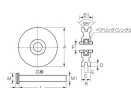

材質	車:ダクタイル鋳鉄		
密閉防塵式ベアリング2個			
芯棒付			
車輪径×幅(A×B)	150×43mm	軸径(F)	20mm
サイズ	B1:48mm、C:13.5mm、 D:18.0mm、E:7.7mm、 L:100mm、M:30mm、 M1:M20、t:13.0mm	重量	3.30kg

株式会社エスコ

大阪府大阪市西区立売堀3丁目8番14号 06-6532-6226(代表)

© 2018 ESCO Co.,Ltd.