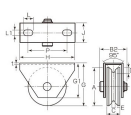

規格

規格	単位	寸法
全長	mm	100
全幅	mm	20
全高	mm	70

### 仕様

材質	車:ダクタイル鋳鉄、 枠:鉄板(クロメートメッキ)		
密閉防塵式ベアリング1個			
耐荷重(2個)	250kg	サイズ	A:60mm、B:20mm、 B2:39.5×φ9.9mm、C:6.0mm、 D:8.0mm、E:3.2mm、 G:69mm、G1:57mm、 H:100mm、J:32mm、 L:15mm、L1:11mm、 P:70mm、t:3.2mm
重量	0.53kg		
1個価格			