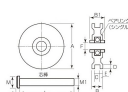

項目	値
引張強さ	275
伸び	10
衝撃値	20