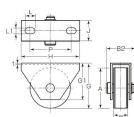

仕様

サイズ	A:120mm、B:27mm、 B2:50×φ15.9mm、 G:127.5mm、G1:90mm、 H:140mm、J:38mm、 L:15mm、L1:11mm、 P:110mm、 t:3.2mm	耐荷重(2個)	780kg
材質	車:ダクタイル鋳鉄、 枠:鉄板(クロメートメッキ)	重量	2.20kg
密閉防塵式ベアリング1個			
1個価格			
枠付			

株式会社エスコ

大阪府大阪市西区立売堀3丁目8番14号 06-6532-6226(代表)

© 2018 ESCO Co.,Ltd.