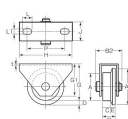

仕様

材質	車:ダクタイル鋳鉄、 枠:鉄板(クロメートメッキ)	密閉防塵式ベアリング	1個
耐荷重(2個)	650kg	サイズ	A:75mm、A1:90mm、B:32mm、 B2:52mm、C:24.0mm、D:7.5mm、 E:8.0mm、G: 88mm、G1:67mm、 H:120mm、J:42.5mm、L:15mm、 L1:11mm、P: 94mm、t:3.2mm、 適用軌条レール: 6kg (25.4mm)
重量	1.30kg		
1個価格			

代替品

	品番 EA986VD-75 コメント 同サイズ