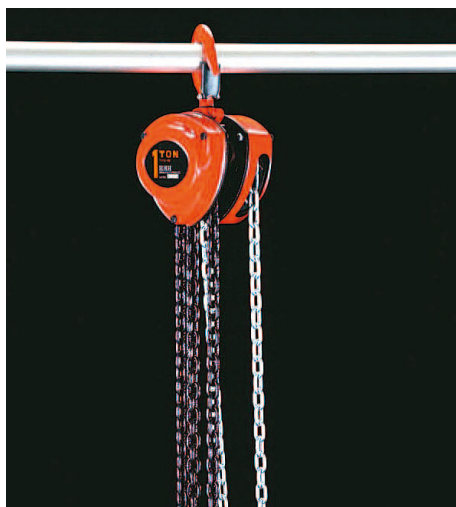

品番：EA987AC-1

品名：1.0tonx2.5m チェーンブロック

販売価格	20,200円(税抜) / 22,220円(税込)		
カタログ価格	20,200円(税抜) / 22,220円(税込)		
在庫数	最新在庫: 2 (2026/04/04 16:42現在)		
商品入数	1	販売単位	台
カタログページ	1739ページ		

	スリーエッチ	型番	R-CB1TON
定格荷重(t)	1	揚程(m)	2.5
重量(kg)	10.5	手巻力量	28kg
フック口開き	30mm	チェーン寸法	6mm×18

小型、軽量です。

主軸受部にはニードルベアリングが入れてあり、効率よい労力で荷揚げができます。

強力ロードチェーンを装着し、全製品について1台ずつ耐力テストをしており安心してご使用いただけます。

株式会社エスコ

大阪府大阪市西区立売堀3丁目8番14号 06-6532-6226(代表)

© 2018 ESCO Co.,Ltd.