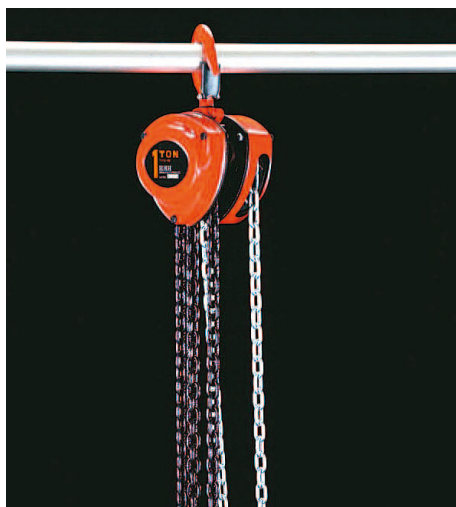

品番：EA987AC-1

品名：1.0tonx2.5m チェーンブロック

販売価格	20,200円(税抜) / 22,220円(税込)		
カタログ価格	20,200円(税抜) / 22,220円(税込)		
在庫数	最新在庫: 2 (2026/07/08 05:02現在)		
商品入数	1	販売単位	台
カタログページ	1739ページ		

	スリーエッチ	型番	R-CB1TON
定格荷重(t)	1	揚程(m)	2.5
重量(kg)	10.5	手巻力量	28kg
フック口開き	30mm	チェーン寸法	6mm×18

小型、軽量です。

主軸受部にはニードルベアリングが入れてあり、効率よい労力で荷揚げができます。

強力ロードチェーンを装着し、全製品について1台ずつ耐力テストをしており安心してご使用いただけます。

株式会社エスコ

大阪府大阪市西区立売堀3丁目8番14号 06-6532-6226(代表)

© 2018 ESCO Co.,Ltd.