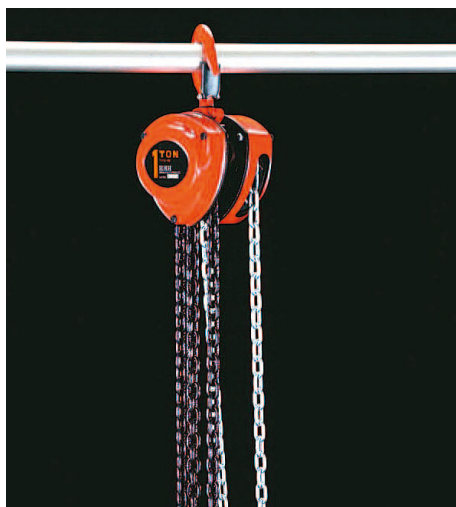

品番：EA987AC-1

品名：1.0tonx2.5m チェーンブロック

販売価格	20,200円(税抜) / 22,220円(税込)		
カタログ価格	20,200円(税抜) / 22,220円(税込)		
在庫数	最新在庫: 2 (2026/04/04 15:32現在)		
商品入数	1	販売単位	台
カタログページ	1739ページ		

	スリーエッチ	型番	R-CB1TON
定格荷重(t)	1	揚程(m)	2.5
重量(kg)	10.5	手巻力量	28kg
フック口開き	30mm	チェーン寸法	6mm×18

小型、軽量です。

主軸受部にはニードルベアリングが入れてあり、効率よい労力で荷揚げができます。

強力ロードチェーンを装着し、全製品について1台ずつ耐力テストをしており安心してご使用いただけます。