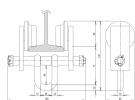

品番 : EA987E-13

品名 : 250kg プレートローラー

販売価格	11,100円(税抜) / 12,210円(税込)		
カタログ価格	11,100円(税抜) / 12,210円(税込)		
在庫数	最新在庫: 2 (2026/05/04 06:24現在)		
商品入数	1	販売単位	台
カタログページ	1741ページ		

仕様

メーカー	スリーエッチ	型番	PT250
使用荷重(t)	0.25	適合ビーム幅(mm)	75・100
重量(kg)	1.4	最小走行半径	0.5m
注意	・人間の搬送には使用できません。 ・本機は室内仕様です。雨ざらし、野ざらしでの使用や保管は避けてください。 ・カーブや継ぎ目などの走行がある場合は十分に安全を確認の上、ご使用ください。 ・本機2台以上で一つの荷を搬送する(共吊り)場合も定格荷重は合計250kgになります。		

スチール製

小型軽量なので一人でも取り付けることが出来ます。

分離しなくても仮組の状態でもビームに装着できます。

二輪なので小回りが効きます。

小型・安価ですので工場の生産ラインや倉庫の省力化などにも最適です。

屋内専用

株式会社エスコ

大阪府大阪市西区立売堀3丁目8番14号 06-6532-6226(代表)