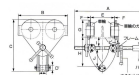

#### 仕様

メーカー	スリーエッチ	型番	BT0.5ton
適用ビーム幅	60mm~125mm	能力	0.5t
重量	3.5kg	最小回転半径	0.8m
スチール製			
H型鋼専用			
ハンドルを回すだけでH型鋼に簡単に取り付けできます。			
小型軽量で、ビームへの装着が容易です。			
取付後は緩み防止のため、緩み止めレバーを回してフレーム側に強く締めつけてください。			
H型鋼専用です。I型には装着しないでください。			
<取付方法>			
・車輪をビームに載せ、ハンドルを回して両輪で挟み込んでください。			
・ビームと車輪のガイドの間隔は円滑に動くように1.5~3mmの間隔を開けてください。			