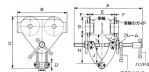

#### 仕様

メーカー	スリーエッチ	型番	BT1ton
適用ビーム幅	60mm~125mm	能力	1t
重量	4.5kg	最小回転半径	1m
スチール製			
H型鋼専用			
ハンドルを回すだけでH型鋼に簡単に取り付けできます。			
小型軽量で、ビームへの装着が容易です。			
取付後は緩み防止のため、緩み止めレバーを回してフレーム側に強く締めつけてください。			
H型鋼専用です。I型には装着しないでください。			
<取付方法>			
・車輪をビームに載せ、ハンドルを回して両輪で挟み込んでください。			
・ビームと車輪のガイドの間隔は円滑に動くように1.5~3mmの間隔を開けてください。			