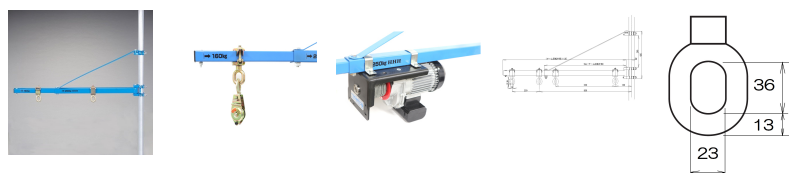

品番：EA987E-36

品名：160-250kg/0.7-1.1m ハイ°マウントジブクレーン

販売価格	21,500円(税抜) / 23,650円(税込)		
カタログ価格	21,500円(税抜) / 23,650円(税込)		
在庫数	最新在庫: 2 (2026/07/05 10:49現在)		
商品入数	1	販売単位	台
カタログページ	1740ページ		

この商品はお客様組み立て品です。

## 仕様

メーカー	スリーエッチ	型番	PMJ
※注意※	【お客様組立品】	使用荷重(kg)	0.85~1.1m:160 0.15~0.7m:250
サイズ(L×H)mm	1100×435	重量	9.5kg
材質	スチール	可動範囲	0.7~1.1m
アーム径	φ48.6mm (40A)	取付スペース	約450mm
旋回角度	180度	注意	・先端に250kgはかけられません。 ・同時に2つのパイプハンガーを使うことはできません。 ・人間の搬送には使用できません。 ・継ぎ目付近は補強プレートやジョイントボルトがあるため、パイプハンガーは装着できません。

48.6mm径単管専用です。

小型軽量ですので一人で取り付けることができます。

パイプハンガーの位置を調整して吊り下げ位置を変えることができます。

パイプハンガー2個付きです。

電動ウィンチ (EA840BH・EA840BH-6) は取付アダプター (EA840BH-8) を使い、クレーンに取り付けることができます。

※同時に2つのパイプハンガーを使うことはできません。

**株式会社エスコ**

大阪府大阪市西区立売堀3丁目8番14号 06-6532-6226(代表)