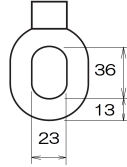

品番：EA987E-36

品名：160-250kg/0.7-1.1m ハイ°マウントジブクレーン

販売価格	21,500円(税抜) / 23,650円(税込)		
カタログ価格	21,500円(税抜) / 23,650円(税込)		
在庫数	最新在庫: 2 (2026/05/01 20:41現在)		
商品入数	1	販売単位	台
カタログページ	1740ページ		

この商品はお客様組み立て品です。

#### 仕様

メーカー	スリーエッチ	型番	PMJ
※注意※	【お客様組立品】	使用荷重(kg)	0.85~1.1m:160 0.15~0.7m:250
サイズ(L×H)mm	1100×435	重量	9.5kg
材質	スチール	可動範囲	0.7~1.1m
アーム径	φ48.6mm(40A)	取付スペース	約450mm
旋回角度	180度	注意	・先端に250kgはかけられません。 ・同時に2つのパイプハンガーを使うことはできません。 ・人間の搬送には使用できません。 ・継ぎ目付近は補強プレートやジョイントボルトがあるため、パイプハンガーは装着できません。

48.6mm径単管専用です。

小型軽量ですので一人で取り付けることができます。

パイプハンガーの位置を調整して吊り下げ位置を変えることができます。

パイプハンガー2個付きです。

電動ウィンチ (EA840BH・EA840BH-6) は取付アダプター (EA840BH-8) を使い、クレーンに取り付けることができます。

※同時に2つのパイプハンガーを使うことはできません。

**株式会社エスコ**

大阪府大阪市西区立売堀3丁目8番14号 06-6532-6226(代表)