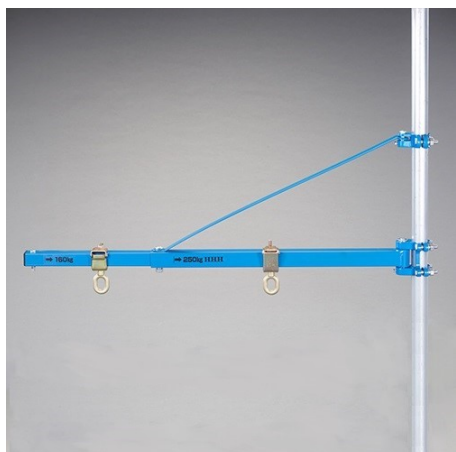

品番：EA987E-36

品名：160-250kg/0.7-1.1m ハイ°マウントジブクレーン

販売価格	21,500円(税抜) / 23,650円(税込)		
カタログ価格	21,500円(税抜) / 23,650円(税込)		
在庫数	最新在庫: 2 (2026/07/05 10:49現在)		
商品入数	1	販売単位	台
カタログページ	1740ページ		

この商品はお客様組み立て品です。

## 仕様

メーカー	スリーエッチ	型番	PMJ
※注意※	【お客様組立品】	使用荷重(kg)	0.85~1.1m:160 0.15~0.7m:250
サイズ(L×H)mm	1100×435	重量	9.5kg
材質	スチール	可動範囲	0.7~1.1m
アーム径	φ48.6mm (40A)	取付スペース	約450mm
旋回角度	180度	注意	・先端に250kgはかけられません。 ・同時に2つのパイプハンガーを使うことはできません。 ・人間の搬送には使用できません。 ・継ぎ目付近は補強プレートやジョイントボルトがあるため、パイプハンガーは装着できません。

48.6mm径単管専用です。

小型軽量ですので一人で取り付けることができます。

パイプハンガーの位置を調整して吊り下げ位置を変えることができます。

パイプハンガー2個付きです。

電動ウィンチ (EA840BH・EA840BH-6) は取付アダプター (EA840BH-8) を使い、クレーンに取り付けることができます。

※同時に2つのパイプハンガーを使うことはできません。

**株式会社エスコ**

大阪府大阪市西区立売堀3丁目8番14号 06-6532-6226(代表)