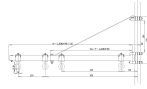

品番：EA987E-36

品名：160-250kg/0.7-1.1m ハイ°マウントジブクレーン

販売価格	21,500円(税抜) / 23,650円(税込)		
カタログ価格	21,500円(税抜) / 23,650円(税込)		
在庫数	最新在庫: 2 (2026/05/01 20:41現在)		
商品入数	1	販売単位	台
カタログページ	1740ページ		

この商品はお客様組み立て品です。

#### 仕様

メーカー	スリーエッチ	型番	PMJ
※注意※	【お客様組立品】	使用荷重(kg)	0.85~1.1m:160 0.15~0.7m:250
サイズ(L×H)mm	1100×435	重量	9.5kg
材質	スチール	可動範囲	0.7~1.1m
アーム径	φ48.6mm(40A)	取付スペース	約450mm
旋回角度	180度	注意	・先端に250kgはかけられません。 ・同時に2つのパイプハンガーを使うことはできません。 ・人間の搬送には使用できません。 ・継ぎ目付近は補強プレートやジョイントボルトがあるため、パイプハンガーは装着できません。

48.6mm径単管専用です。

小型軽量ですので一人で取り付けることができます。

パイプハンガーの位置を調整して吊り下げ位置を変えることができます。

パイプハンガー2個付きです。

電動ウィンチ (EA840BH・EA840BH-6) は取付アダプター (EA840BH-8) を使い、クレーンに取り付けることができます。

※同時に2つのパイプハンガーを使うことはできません。

**株式会社エスコ**

大阪府大阪市西区立売堀3丁目8番14号 06-6532-6226(代表)