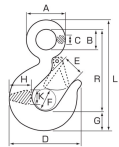

品番 : EA987FB-15

品名 : 1.5ton アイフック(ラッチ付)

販売価格	2,150円(税抜) / 2,365円(税込)		
カタログ価格	2,150円(税抜) / 2,365円(税込)		
在庫数	最新在庫: 5 (2026/04/10 14:13現在)		
商品入数	1	販売単位	個
カタログページ	1756ページ		

仕様

メーカー	スリーエッチ	型番	EL1.5
使用荷重(t)	1.5	口の開き(mm)	27
リング内径(mm)	28	全長(mm)	141
材質	スチール(クロメートメッキ)	破断荷重	7.5t
重量	0.5kg	用途	土木・建設・建築工事の現場 ワイヤー・チェーン・ロープなどの先端 金具 ウインチ用・フック付ワイヤー・牽引用

安全ラッチ付

クロメートメッキ加工なので見た目にもよく、直接手に触っても汚れにくく錆びにくい。

小型で軽量・コンパクトにできています。

安全係数は、使用荷重の4倍以上(JIS規格は4倍です)

株式会社エスコ

大阪府大阪市西区立売堀3丁目8番14号 06-6532-6226(代表)

© 2018 ESCO Co.,Ltd.