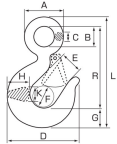

品番 : EA987FB-2

品名 : 0.25ton アイフック(ラッチ付)

|         |                              |      |   |
|---------|------------------------------|------|---|
| 販売価格    | 1,030円(税抜) / 1,133円(税込)      |      |   |
| カタログ価格  | 1,030円(税抜) / 1,133円(税込)      |      |   |
| 在庫数     | 最新在庫: 4 (2026/06/25 23:04現在) |      |   |
| 商品入数    | 1                            | 販売単位 | 個 |
| カタログページ | 1756ページ                      |      |   |

#### 仕様

|           |                |          |        |
|-----------|----------------|----------|--------|
| メーカー      | スリーエッチ         | 型番       | EL0.25 |
| 使用荷重(t)   | 0.25           | 口の開き(mm) | 23     |
| リング内径(mm) | 14             | 全長(mm)   | 91     |
| 材質        | スチール(クロメートメッキ) | 重量(kg)   | 0.16   |

安全ラッチ付

口幅が広く胴部が丸くなっており穴に入りやすくなっています。

クロメートメッキ加工なので見た目にもよく、直接手に触っても汚れにくく錆びにくい。

小型で軽量・コンパクトにできています。

安全係数は、使用荷重の4倍以上(JIS規格は4倍です)