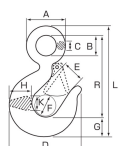

品番：EA987FB-2

品名：0.25ton アイフック(ラッチ付)

販売価格	1,030円(税抜) / 1,133円(税込)		
カタログ価格	1,030円(税抜) / 1,133円(税込)		
在庫数	最新在庫: 5 (2026/04/10 15:54現在)		
商品入数	1	販売単位	個
カタログページ	1756ページ		

仕様

メーカー	スリーエッチ	型番	EL0.25
使用荷重(t)	0.25	口の開き(mm)	23
リング内径(mm)	14	全長(mm)	91
材質	スチール(クロメートメッキ)	重量(kg)	0.16

安全ラッチ付

口幅が広く胴部が丸くなっており穴に入りやすくなっています。

クロメートメッキ加工なので見た目にもよく、直接手に触っても汚れにくく錆びにくい。

小型で軽量・コンパクトにできています。

安全係数は、使用荷重の4倍以上(JIS規格は4倍です)

株式会社エスコ

大阪府大阪市西区立売堀3丁目8番14号 06-6532-6226(代表)

© 2018 ESCO Co.,Ltd.