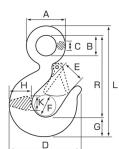

品番 : EA987FB-2

品名 : 0.25ton アイフック(ラッチ付)

販売価格	1,030円(税抜) / 1,133円(税込)		
カタログ価格	1,030円(税抜) / 1,133円(税込)		
在庫数	最新在庫: 5 (2026/04/10 14:15現在)		
商品入数	1	販売単位	個
カタログページ	1756ページ		

仕様

メーカー	スリーエッチ	型番	EL0.25
使用荷重(t)	0.25	口の開き(mm)	23
リング内径(mm)	14	全長(mm)	91
材質	スチール(クロメートメッキ)	重量(kg)	0.16

安全ラッチ付

口幅が広く胴部が丸くなっており穴に入りやすくなっています。

クロメートメッキ加工なので見た目にもよく、直接手に触っても汚れにくく錆びにくい。

小型で軽量・コンパクトにできています。

安全係数は、使用荷重の4倍以上(JIS規格は4倍です)

株式会社エスコ

大阪府大阪市西区立売堀3丁目8番14号 06-6532-6226(代表)

© 2018 ESCO Co.,Ltd.