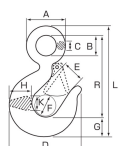

品番 : EA987FB-2

品名 : 0.25ton アイフック(ラッチ付)

販売価格	1,030円(税抜) / 1,133円(税込)		
カタログ価格	1,030円(税抜) / 1,133円(税込)		
在庫数	最新在庫: 4 (2026/06/26 00:09現在)		
商品入数	1	販売単位	個
カタログページ	1756ページ		

仕様

メーカー	スリーエッチ	型番	EL0.25
使用荷重(t)	0.25	口の開き(mm)	23
リング内径(mm)	14	全長(mm)	91
材質	スチール(クロメートメッキ)	重量(kg)	0.16

安全ラッチ付

口幅が広く胴部が丸くなっており穴に入りやすくなっています。

クロメートメッキ加工なので見た目にもよく、直接手に触っても汚れにくく錆びにくい。

小型で軽量・コンパクトにできています。

安全係数は、使用荷重の4倍以上(JIS規格は4倍です)

株式会社エスコ

大阪府大阪市西区立売堀3丁目8番14号 06-6532-6226(代表)

© 2018 ESCO Co.,Ltd.