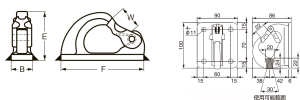

#### 仕様

メーカー	スリーエッチ	型番	BHW1000
使用荷重(t)	1	サイズ(mm)	B:90、E:86、F:100、W:22
材質	スチール	重量	1kg

壁面や床面に取り付け重量物のけん引や吊り下げなど工夫次第で様々な用途にご使用いただけます。

ボルト止めにより熟練した溶接作業は必要なく、穴をあけるだけで取り付けできます。

ラッチも鍛造性で丈夫で耐久性があります。