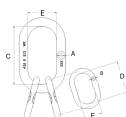

#### 仕様

材質	クロムモリブデン鋼	使用荷重(t)	4.25
サイズ(mm)	A:22、B:16、 C:160、D:70	重量	1.82kg

とても頑丈なつくりになっています。

使用荷重は吊角度45°の時の値です。