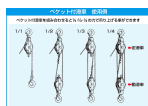

品番：EA987HA-100A

品名：100mm 強力型滑車(1車)

販売価格	8,880円(税抜) / 9,768円(税込)		
カタログ価格	8,880円(税抜) / 9,768円(税込)		
在庫数	最新在庫: 3 (2026/06/11 06:01現在)		
商品入数	1	販売単位	個
カタログページ	1736ページ		

ワイヤーを入れる

船舶・土木・建築・建設工事での荷物の吊下げ・吊上げに

仕様

メーカー	スリーエッチ	型番	100×1S
材質	スチール	車径	100mm
使用荷重	1.0t	使用ロープ径	~12mm
全長	345mm	重量	3.2kg
フック口開き	26mm	シャフト径	17mm

ベケット付(本体下部のリング)

1車

スナッチタイプ

スイベル式(360°回転)

スナッチタイプはワイヤーなどを途中から入れることが可能です。
先端加工(フック付き等)されたロープや長いロープを装着するときに便利です。

フック部分は鍛造鋼で外れ止めがついているので安全です。

シーブはメタル入りで、オイルレスメタル(焼結含油軸受け)を装着しています。

強力・堅牢な滑車です。