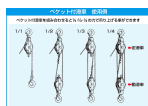

品番：EA987HA-100A

品名：100mm 強力型滑車(1車)

販売価格	8,880円(税抜) / 9,768円(税込)		
カタログ価格	8,880円(税抜) / 9,768円(税込)		
在庫数	最新在庫: 3 (2026/04/10 12:59現在)		
商品入数	1	販売単位	個
カタログページ	1736ページ		

ワイヤーを入れる

船舶・土木・建築・建設工事での荷物の吊下げ・吊上げに

仕様

メーカー	スリーエッチ	型番	100×1S
材質	スチール	車径	100mm
使用荷重	1.0t	使用ロープ径	~12mm
全長	345mm	重量	3.2kg
フック口開き	26mm	シャフト径	17mm

ベケット付(本体下部のリング)

1車

スナッチタイプ

スイベル式(360°回転)

スナッチタイプはワイヤーなどを途中から入れることが可能です。  
先端加工(フック付き等)されたロープや長いロープを装着するときに便利です。

フック部分は鍛造鋼で外れ止めがついているので安全です。

シーブはメタル入りで、オイルレスメタル(焼結含油軸受け)を装着しています。

強力・堅牢な滑車です。