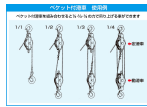

品番：EA987HA-100B

品名：100mm 強力型滑車(2車)

販売価格	13,700円(税抜) / 15,070円(税込)		
カタログ価格	13,700円(税抜) / 15,070円(税込)		
在庫数	最新在庫: 2 (2026/04/10 09:56現在)		
商品入数	1	販売単位	個
カタログページ	1736ページ		

船舶・土木・建築・建設工事での荷物の吊下げ・吊上げに

仕様

メーカー	スリーエッチ	型番	100×2S
材質	スチール	車径	100mm
使用荷重	1.0t	使用ロープ径	~12mm
全長	345mm	重量	4.7kg
フック口開き	26mm	シャフト径	17mm

ベケット付(本体下部のリング)

2車

スナッチタイプ

スイベル式(360°回転)

スナッチタイプはワイヤーなどを途中から入れることが可能です。
先端加工(フック付き等)されたロープや長いロープを装着するときに便利です。

フック部分は鍛造鋼で外れ止めがついているので安全です。

シーブはメタル入りで、オイルレスメタル(焼結含油軸受け)を装着しています。

強力・堅牢な滑車です。