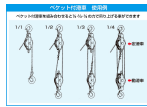

品番：EA987HA-100B

品名：100mm 強力型滑車(2車)

販売価格	13,700円(税抜) / 15,070円(税込)		
カタログ価格	13,700円(税抜) / 15,070円(税込)		
在庫数	最新在庫: 2 (2026/06/11 04:42現在)		
商品入数	1	販売単位	個
カタログページ	1736ページ		

船舶・土木・建築・建設工事での荷物の吊下げ・吊上げに

仕様

メーカー	スリーエッチ	型番	100×2S
材質	スチール	車径	100mm
使用荷重	1.0t	使用ロープ径	~12mm
全長	345mm	重量	4.7kg
フック口開き	26mm	シャフト径	17mm

ベケット付(本体下部のリング)

2車

スナッチタイプ

スイベル式(360°回転)

スナッチタイプはワイヤーなどを途中から入れることが可能です。
先端加工(フック付き等)されたロープや長いロープを装着するときに便利です。

フック部分は鍛造鋼で外れ止めがついているので安全です。

シーブはメタル入りで、オイルレスメタル(焼結含油軸受け)を装着しています。

強力・堅牢な滑車です。