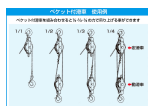

品番：EA987HA-150B

品名：150mm 強力型滑車(2車)

販売価格	28,500円(税抜) / 31,350円(税込)		
カタログ価格	28,500円(税抜) / 31,350円(税込)		
在庫数	最新在庫: 0 (2025/06/22 04:17現在)		
商品入数	1	販売単位	個
カタログページ			

ワイヤーを入れる

船舶・土木・建築・建設工事での荷物の吊下げ・吊上げに

#### 仕様

メーカー	スリーエッチ	型番	150×2S
材質	スチール	車径	150mm
使用荷重	2.0t	使用ロープ径	~18mm
全長	465mm	重量	13.5kg
フック口開き	32mm	シャフト径	28mm

ベケット付(本体下部のリング)

2車

スナッチタイプ

スイベル式(360°回転)

スナッチタイプはワイヤーなどを途中から入れることが可能です。  
先端加工(フック付き等)されたロープや長いロープを装着するときに便利です。