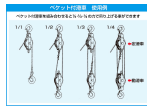

品番：EA987HA-200A

品名：200mm 強力型滑車(1車)

販売価格	42,400円(税抜) / 46,640円(税込)		
カタログ価格	42,400円(税抜) / 46,640円(税込)		
在庫数	最新在庫: 1 (2025/11/10 01:47現在)		
商品入数	1	販売単位	個
カタログページ	1785ページ		

ワイヤーを入れる

船舶・土木・建築・建設工事での荷物の吊下げ・吊上げに

仕様

メーカー	スリーエッチ	型番	200×1S
材質	スチール	車径	200mm
使用荷重	4t	使用ロープ径	~22mm
全長	615mm	重量	18kg
フック口開き	38mm	シャフト径	38mm

ベケット付(本体下部のリング)

1車

スナッチタイプ

スイベル式(360°回転)

スナッチタイプはワイヤーなどを途中から入れることが可能です。
先端加工(フック付き等)されたロープや長いロープを装着するときに便利です。

フック部分は鍛造鋼で外れ止めがついているので安全です。

シーブはメタル入りで、オイルレスメタル(焼結含油軸受け)を装着しています。

強力・堅牢な滑車です。

株式会社エスコ

大阪府大阪市西区立売堀3丁目8番14号 06-6532-6226(代表)

© 2018 ESCO Co.,Ltd.