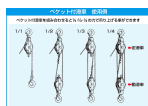

品番：EA987HA-75A

品名：75mm 強力型滑車(1車)

販売価格	7,160円(税抜) / 7,876円(税込)		
カタログ価格	7,160円(税抜) / 7,876円(税込)		
在庫数	最新在庫: 4 (2026/04/10 11:25現在)		
商品入数	1	販売単位	個
カタログページ	1736ページ		

ワイヤーを入れる

船舶・土木・建築・建設工事での荷物の吊下げ・吊上げに

仕様

メーカー	スリーエッチ	型番	75×1S
材質	スチール	車径	75mm
使用荷重	0.5t	使用ロープ径	～10mm
全長	300mm	重量	1.7kg
フック口開き	24mm	シャフト径	12mm

ベケット付(本体下部のリング)

1車

スナッチタイプ

スイベル式(360°回転)

スナッチタイプはワイヤーなどを途中から入れることが可能です。
先端加工(フック付き等)されたロープや長いロープを装着するときに便利です。

フック部分は鍛造鋼で外れ止めがついているので安全です。

シーブはメタル入りで、オイルレスメタル(焼結含油軸受け)を装着しています。

強力・堅牢な滑車です。