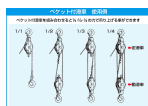

品番：EA987HA-75A

品名：75mm 強力型滑車(1車)

販売価格	7,160円(税抜) / 7,876円(税込)		
カタログ価格	7,160円(税抜) / 7,876円(税込)		
在庫数	最新在庫: 4 (2026/06/11 07:13現在)		
商品入数	1	販売単位	個
カタログページ	1736ページ		

ワイヤーを入れる

船舶・土木・建築・建設工事での荷物の吊下げ・吊上げに

仕様

メーカー	スリーエッチ	型番	75×1S
材質	スチール	車径	75mm
使用荷重	0.5t	使用ロープ径	~10mm
全長	300mm	重量	1.7kg
フック口開き	24mm	シャフト径	12mm

ベケット付(本体下部のリング)

1車

スナッチタイプ

スイベル式(360°回転)

スナッチタイプはワイヤーなどを途中から入れることが可能です。
先端加工(フック付き等)されたロープや長いロープを装着するときに便利です。

フック部分は鍛造鋼で外れ止めがついているので安全です。

シーブはメタル入りで、オイルレスメタル(焼結含油軸受け)を装着しています。

強力・堅牢な滑車です。