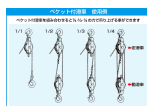

品番：EA987HA-75A

品名：75mm 強力型滑車(1車)

販売価格	7,160円(税抜) / 7,876円(税込)		
カタログ価格	7,160円(税抜) / 7,876円(税込)		
在庫数	最新在庫: 4 (2026/04/10 12:57現在)		
商品入数	1	販売単位	個
カタログページ	1736ページ		

ワイヤーを入れる

船舶・土木・建築・建設工事での荷物の吊下げ・吊上げに

仕様

メーカー	スリーエッチ	型番	75×1S
材質	スチール	車径	75mm
使用荷重	0.5t	使用ロープ径	~10mm
全長	300mm	重量	1.7kg
フック口開き	24mm	シャフト径	12mm

ベケット付(本体下部のリング)

1車

スナッチタイプ

スイベル式(360°回転)

スナッチタイプはワイヤーなどを途中から入れることが可能です。
先端加工(フック付き等)されたロープや長いロープを装着するときに便利です。

フック部分は鍛造鋼で外れ止めがついているので安全です。

シーブはメタル入りで、オイルレスメタル(焼結含油軸受け)を装着しています。

強力・堅牢な滑車です。