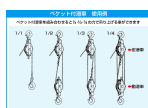

品番：EA987HA-75B

品名：75mm 強力型滑車(2車)

販売価格	10,100円(税抜) / 11,110円(税込)		
カタログ価格	10,100円(税抜) / 11,110円(税込)		
在庫数	最新在庫: 2 (2026/06/11 04:30現在)		
商品入数	1	販売単位	個
カタログページ	1736ページ		

ワイヤーを入れる

船舶・土木・建築・建設工事での荷物の吊下げ・吊上げに

仕様

メーカー	スリーエッチ	型番	75×2S
材質	スチール	車径	75mm
使用荷重	0.5t	使用ロープ径	～10mm
全長	300mm	重量	3.0kg
フック口開き	24mm	シャフト径	12mm

ベケット付(本体下部のリング)

2車

スナッチタイプ

スイベル式(360°回転)

スナッチタイプはワイヤーなどを途中から入れることが可能です。
先端加工(フック付き等)されたロープや長いロープを装着するときに便利です。