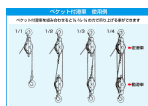

品番：EA987HA-75B

品名：75mm 強力型滑車(2車)

販売価格	10,100円(税抜) / 11,110円(税込)		
カタログ価格	10,100円(税抜) / 11,110円(税込)		
在庫数	最新在庫: 1 (2026/04/10 09:56現在)		
商品入数	1	販売単位	個
カタログページ	1736ページ		

船舶・土木・建築・建設工事での荷物の吊下げ・吊上げに

仕様

メーカー	スリーエッチ	型番	75×2S
材質	スチール	車径	75mm
使用荷重	0.5t	使用ロープ径	～10mm
全長	300mm	重量	3.0kg
フック口開き	24mm	シャフト径	12mm

ベケット付(本体下部のリング)

2車

スナッチタイプ

スイベル式(360°回転)

スナッチタイプはワイヤーなどを途中から入れることが可能です。
先端加工(フック付き等)されたロープや長いロープを装着するときに便利です。

フック部分は鍛造鋼で外れ止めがついているので安全です。

シーブはメタル入りで、オイルレスメタル(焼結含油軸受け)を装着しています。

強力・堅牢な滑車です。