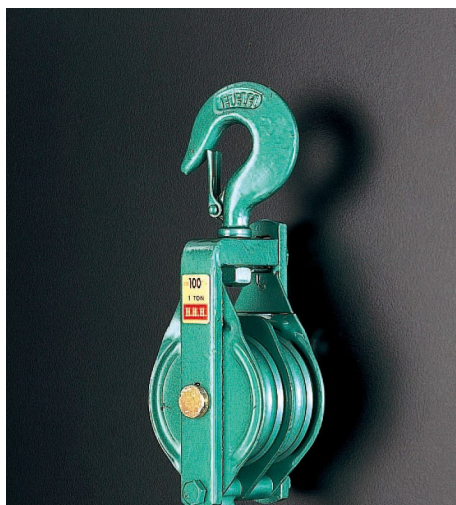

品番：EA987HA-75B

品名：75mm 強力型滑車(2車)

販売価格	10,100円(税抜) / 11,110円(税込)		
カタログ価格	10,100円(税抜) / 11,110円(税込)		
在庫数	最新在庫: 2 (2026/06/11 04:30現在)		
商品入数	1	販売単位	個
カタログページ	1736ページ		

ワイヤーを入れる

船舶・土木・建築・建設工事での荷物の吊下げ・吊上げに

仕様

メーカー	スリーエッチ	型番	75×2S
材質	スチール	車径	75mm
使用荷重	0.5t	使用ロープ径	～10mm
全長	300mm	重量	3.0kg
フック口開き	24mm	シャフト径	12mm

ベケット付(本体下部のリング)

2車

スナッチタイプ

スイベル式(360°回転)

スナッチタイプはワイヤーなどを途中から入れることが可能です。
先端加工(フック付き等)されたロープや長いロープを装着するときに便利です。

フック部分は鍛造鋼で外れ止めがついているので安全です。

シーブはメタル入りで、オイルレスメタル(焼結含油軸受け)を装着しています。

強力・堅牢な滑車です。

株式会社エスコ

大阪府大阪市西区立売堀3丁目8番14号 06-6532-6226(代表)

© 2018 ESCO Co.,Ltd.