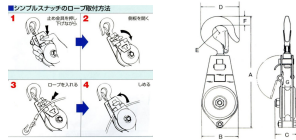

品番：EA987HB-1

品名：50mm/250kg 滑車(フック付)

販売価格	4,780円(税抜) / 5,258円(税込)		
カタログ価格	4,780円(税抜) / 5,258円(税込)		
在庫数	最新在庫: 2 (2026/04/26 03:16現在)		
商品入数	1	販売単位	個
カタログページ	1737ページ		

仕様

メーカー	スリーエッチ	型番	SS50
材質	スチール	車径	50mm
使用荷重	250kg	使用ロープ径	~8mm
全長	180mm	重量	0.52kg
フック口開き	10mm	シャフト径	10mm

軸受はオイルレスメタル(ベアリング無し)

スイベル式(360°回転)

スナッチタイプ

小型・軽量で持ち運びが容易。

全長が短くて空間を有効に活用可能。

シーブ綱道のRが小さく小径ワイヤーロープを痛めない。

シーブと側板の間にワイヤーロープがはさまらない形状。

全メッキさらに湾曲止め金具は腐食に強く屋外作業でも安心。