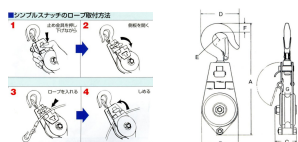

品番：EA987HB-2

品名：75mm/350kg 滑車(フック付)

販売価格	6,370円(税抜) / 7,007円(税込)		
カタログ価格	6,370円(税抜) / 7,007円(税込)		
在庫数	最新在庫: 2 (2026/04/26 06:18現在)		
商品入数	1	販売単位	個
カタログページ	1737ページ		

メーカー	スリーエッチ	型番	SS75
材質	スチール	車径	75mm
使用荷重	350kg	使用ロープ径	~10mm
全長	240mm	重量	1.25kg
フック口開き	15mm	シャフト径	12mm

軸受はオイルレスメタル(ベアリング無し)

スイベル式(360°回転)

小型・軽量で持ち運びが容易。

全長が短くて空間を有効に活用可能。

シーブ綱道のRが小さく小径ワイヤーロープを痛めない。

シーブと側板の間にワイヤーロープがはさまらない形状。

全メッキさらに湾曲止め金具は腐食に強く屋外作業でも安心。

安全係数5以上で設計・強力安全。