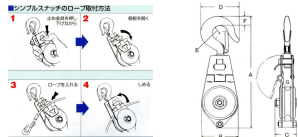

品番：EA987HB-2

品名：75mm/350kg 滑車(フック付)

販売価格	6,370円(税抜) / 7,007円(税込)		
カタログ価格	6,370円(税抜) / 7,007円(税込)		
在庫数	最新在庫: 2 (2026/04/26 04:55現在)		
商品入数	1	販売単位	個
カタログページ	1737ページ		

仕様

メーカー	スリーエッチ	型番	SS75
材質	スチール	車径	75mm
使用荷重	350kg	使用ロープ径	~10mm
全長	240mm	重量	1.25kg
フック口開き	15mm	シャフト径	12mm

軸受はオイルレスメタル(ベアリング無し)

スイベル式(360°回転)

小型・軽量で持ち運びが容易。

全長が短くて空間を有効に活用可能。

シーブ綱道のRが小さく小径ワイヤーロープを痛めない。

シーブと側板の間にワイヤーロープがはさまらない形状。

全メッキさらに湾曲止め金具は腐食に強く屋外作業でも安心。

安全係数5以上で設計・強力安全。