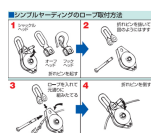

品番：EA987HB-75A

品名：75mm 滑車(オーフベアリング入)

販売価格	8,760円(税抜) / 9,636円(税込)		
カタログ価格	8,760円(税抜) / 9,636円(税込)		
在庫数	最新在庫: 2 (2026/05/04 08:37現在)		
商品入数	1	販売単位	個
カタログページ	1737ページ		

仕様

メーカー	スリーエッチ	型番	SYO75
材質	スチール	仕様	オーフベアリング型
使用ロープ径	~10mm	車径	75mm
使用荷重	350kg	全長	220mm
重量	1.3kg	シャフト径	12mm
用途	荷物の吊り上げ、吊り下げ作業 電気、電設、建築、設計、土木工事 ウインチ、船舶用、ゴルフ場ネット張り		

折れピンにより工具無しで本体と頭部を安全確実に分離結合できます。

スイベル式(360°回転)

小型・軽量で持ち運びが容易。

全長が短くて、空間を有効利用可能。

シーブ綱道のRが小さく、小径ワイヤーロープを傷めない。

シーブと側板の間にワイヤーロープが挟まらない形状。

全メッキさらに湾曲止め金具は腐食に強く屋外作業でも安心。

安全係数5以上で設計、強力安全。