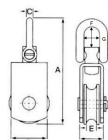

品番：EA987HD-100

品名：100mm サンマブロック(ステンス製)

販売価格	18,700円(税抜) / 20,570円(税込)		
カタログ価格	18,700円(税抜) / 20,570円(税込)		
在庫数	最新在庫: 2 (2026/04/10 08:24現在)		
商品入数	1	販売単位	個
カタログページ	1737ページ		

仕様

メーカー	スリーエッチ	型番	MBS100
使用荷重	1t	使用ロープ径	~12mm
車径	100mm	全長	237mm
重量(g)	1700	材質	SUS304
サイズ(W×D×H)mm	100x37x237	用途	船舶・索道・土木工事・室内工事用 食品関連用他
シャックル式			
スイベル式(360°回転)			
ステンレス製なので屋外用・屋内用と半永久的に使用できます。			