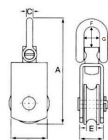

品番：EA987HD-100

品名：100mm サンマブロック(ステンス製)

販売価格	18,700円(税抜) / 20,570円(税込)		
カタログ価格	18,700円(税抜) / 20,570円(税込)		
在庫数	最新在庫: 2 (2026/04/10 09:55現在)		
商品入数	1	販売単位	個
カタログページ	1737ページ		

仕様

メーカー	スリーエッチ	型番	MBS100
使用荷重	1t	使用ロープ径	~12mm
車径	100mm	全長	237mm
重量(g)	1700	材質	SUS304
サイズ(W×D×H)mm	100x37x237	用途	船舶・索道・土木工事・室内工事用 食品関連用他
シャックル式			
スイベル式(360°回転)			
ステンレス製なので屋外用・屋内用と半永久的に使用できます。			