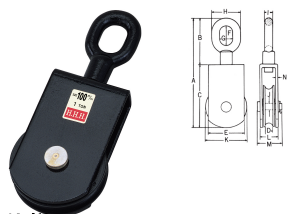

品番 : EA987HD-2

品名 : 100mm/ 1ton サンマブロック

販売価格	6,330円(税抜) / 6,963円(税込)		
カタログ価格	6,330円(税抜) / 6,963円(税込)		
在庫数	最新在庫: 2 (2026/05/04 08:28現在)		
商品入数	1	販売単位	個
カタログページ	1737ページ		

仕様

メーカー	スリーエッチ	型番	MB-100
使用荷重	1t	使用ロープ径	12mm
車径	100mm	全長	245mm
重量	2.2kg	材質	鉄
サイズ(W×D×H)mm	100×53×245	仕様	オーフ型