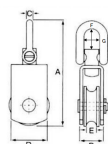

品番：EA987HD-50

品名：50mm サンマブロック(ステンス製)

販売価格	5,810円(税抜) / 6,391円(税込)		
カタログ価格	5,810円(税抜) / 6,391円(税込)		
在庫数	最新在庫: 1 (2026/04/10 09:55現在)		
商品入数	1	販売単位	個
カタログページ	1737ページ		

仕様

メーカー	スリーエッチ	型番	MBS50
使用荷重	250kg	使用ロープ径	~10mm
車径	50mm	全長	132mm
重量	0.5kg	材質	SUS304
用途	船舶・索道・土木工事・室内工事用 食品関連用他		
シャックル式			
スイベル式(360°回転)			
ステンレス製なので屋外用・屋内用と半永久的に使用できます。			