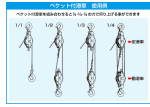

品番：EA987HH-100B

品名：100mm 強力型滑車(2車・オーフ)

販売価格	12,000円(税抜) / 13,200円(税込)		
カタログ価格	12,000円(税抜) / 13,200円(税込)		
在庫数	最新在庫: 1 (2026/04/10 09:56現在)		
商品入数	1	販売単位	個
カタログページ	1736ページ		

船舶・土木・建築・建設工事での荷物の吊下げ・吊上げに

仕様

メーカー	スリーエッチ	型番	100×2SO
材質	スチール	車径	100mm
使用荷重	1t	使用ロープ径	12mm
全長	318mm	重量	4.7kg
シャフト径	17mm		
ベケット付(本体下部のリング)			
2車			
オーフスナッチタイプ			
スイベル式(360°回転)			
スナッチタイプはワイヤーなどを途中から入れることが可能です。 先端加工(フック付き等)されたロープや長いロープを装着するときに便利です。			
シーブはメタル入りで、オイルレスメタル(焼結含油軸受け)を装着しています。			
強力・堅牢な滑車です。			