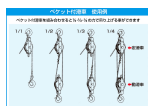

品番：EA987HH-200B

品名：200mm 強力型滑車(2車・オーフ)

販売価格	54,900円(税抜) / 60,390円(税込)		
カタログ価格	54,900円(税抜) / 60,390円(税込)		
在庫数	最新在庫: 1 (2026/06/11 06:11現在)		
商品入数	1	販売単位	個
カタログページ	1736ページ		

船舶・土木・建築・建設工事での荷物の吊下げ・吊上げに

仕様

メーカー	スリーエッチ	型番	200×2SO
材質	スチール	重量	25kg
全長	575mm	使用荷重	4t
使用ロープ径	22mm	車径	200mm
シャフト径	38mm		
ベケット付(本体下部のリング)			
2車			
オーフスナッチタイプ			
スイベル式(360°回転)			
スナッチタイプはワイヤーなどを途中から入れることが可能です。 先端加工(フック付き等)されたロープや長いロープを装着するときに便利です。			
シーブはメタル入りで、オイルレスメタル(焼結含油軸受け)を装着しています。			
強力・堅牢な滑車です。			