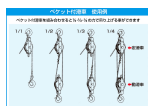

品番：EA987HH-75B

品名：75mm 強力型滑車(2車・オーフ)

販売価格	8,850円(税抜) / 9,735円(税込)		
カタログ価格	8,850円(税抜) / 9,735円(税込)		
在庫数	最新在庫: 1 (2026/06/11 07:14現在)		
商品入数	1	販売単位	個
カタログページ	1736ページ		

船舶・土木・建築・建設工事での荷物の吊下げ・吊上げに

仕様

メーカー	スリーエッチ	型番	75×2SO
材質	スチール	車径	75mm
使用荷重	0.5t	使用ロープ径	10mm
全長	275mm	重量	3kg
シャフト径	12mm		
ベケット付(本体下部のリング)			
2車			
オーフスナッチタイプ			
スイベル式(360°回転)			
スナッチタイプはワイヤーなどを途中から入れることが可能です。 先端加工(フック付き等)されたロープや長いロープを装着するときに便利です。			
シーブはメタル入りで、オイルレスメタル(焼結含油軸受け)を装着しています。			
強力・堅牢な滑車です。			