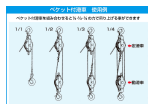

品番：EA987HH-75B

品名：75mm 強力型滑車(2車・オーフ)

販売価格	8,850円(税抜) / 9,735円(税込)		
カタログ価格	8,850円(税抜) / 9,735円(税込)		
在庫数	最新在庫: 1 (2026/04/10 08:25現在)		
商品入数	1	販売単位	個
カタログページ	1736ページ		

船舶・土木・建築・建設工事での荷物の吊下げ・吊上げに

仕様

メーカー	スリーエッチ	型番	75×2SO
材質	スチール	車径	75mm
使用荷重	0.5t	使用ロープ径	10mm
全長	275mm	重量	3kg
シャフト径	12mm		
ベケット付(本体下部のリング)			
2車			
オーフスナッチタイプ			
スイベル式(360°回転)			
スナッチタイプはワイヤーなどを途中から入れることが可能です。 先端加工(フック付き等)されたロープや長いロープを装着するときに便利です。			
シーブはメタル入りで、オイルレスメタル(焼結含油軸受け)を装着しています。			
強力・堅牢な滑車です。			