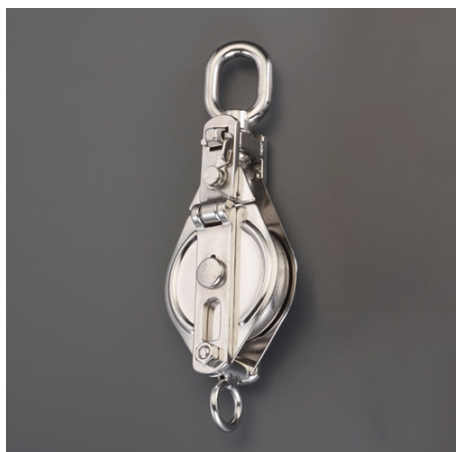

品番：EA987HJ-12

品名：100mm/ 1ton オーフ型滑車

販売価格	36,500円(税抜) / 40,150円(税込)		
カタログ価格	36,500円(税抜) / 40,150円(税込)		
在庫数	最新在庫: 1 (2026/06/11 01:44現在)		
商品入数	1	販売単位	個
カタログページ	1737ページ		

仕様

メーカー	スリーエッチ	型番	100×1SOS
使用荷重	1000kg	使用ロープ径	14mm
車径(mm)	100	全長	310mm
横幅	110mm	厚さ	43mm
仕様	オーフ型	重量(g)	2300
材質	ステンレス		

スナッチタイプは、ワイヤーロープを途中から入れる事が可能です。

ベケット付

株式会社エスコ

大阪府大阪市西区立売堀3丁目8番14号 06-6532-6226(代表)

© 2018 ESCO Co.,Ltd.