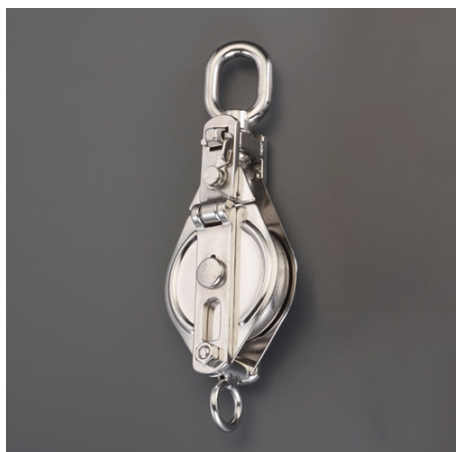

品番：EA987HJ-12

品名：100mm/ 1ton オーフ型滑車

販売価格	36,500円(税抜) / 40,150円(税込)		
カタログ価格	36,500円(税抜) / 40,150円(税込)		
在庫数	最新在庫: 1 (2026/04/10 09:57現在)		
商品入数	1	販売単位	個
カタログページ	1737ページ		

仕様

メーカー	スリーエッチ	型番	100×1SOS
使用荷重	1000kg	使用ロープ径	14mm
車径(mm)	100	全長	310mm
横幅	110mm	厚さ	43mm
仕様	オーフ型	重量(g)	2300
材質	ステンレス		

スナッチタイプは、ワイヤーロープを途中から入れる事が可能です。

ベケット付

株式会社エスコ

大阪府大阪市西区立売堀3丁目8番14号 06-6532-6226(代表)

© 2018 ESCO Co.,Ltd.