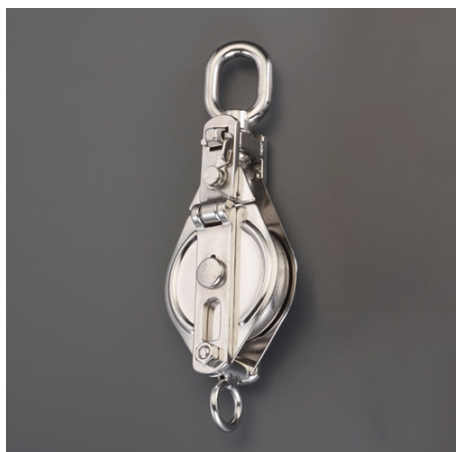

品番：EA987HJ-12

品名：100mm/ 1ton オーフ型滑車

販売価格	36,500円(税抜) / 40,150円(税込)		
カタログ価格	36,500円(税抜) / 40,150円(税込)		
在庫数	最新在庫: 1 (2026/04/10 08:26現在)		
商品入数	1	販売単位	個
カタログページ	1737ページ		

仕様

メーカー	スリーエッチ	型番	100×1SOS
使用荷重	1000kg	使用ロープ径	14mm
車径(mm)	100	全長	310mm
横幅	110mm	厚さ	43mm
仕様	オーフ型	重量(g)	2300
材質	ステンレス		

スナッチタイプは、ワイヤーロープを途中から入れる事が可能です。

ベケット付

株式会社エスコ

大阪府大阪市西区立売堀3丁目8番14号 06-6532-6226(代表)

© 2018 ESCO Co.,Ltd.