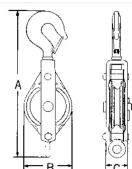

品番 : EA987HJ-22

品名 : 100mm/ 1ton フック型滑車(ステンレス)

販売価格	29,200円(税抜) / 32,120円(税込)		
カタログ価格	29,200円(税抜) / 32,120円(税込)		
在庫数	最新在庫: 1 (2026/04/10 11:26現在)		
商品入数	1	販売単位	個
カタログページ	1737ページ		

仕様

メーカー	スリーエッチ	型番	100×1BS
使用荷重	1000kg	使用ロープ径	14mm
車径(mm)	100	全長	320mm
仕様	フック型	重量	2.2kg
材質	ステンレス	サイズ	A:320mm、B:110mm、C:43mm
フック口開き	18mm		
ベケット付			