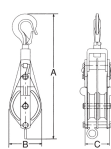

品番 : EA987HJ-6

品名 : 75mm/ 500kg フック型滑車(ステンレス/2輪)

販売価格	37,900円(税抜) / 41,690円(税込)		
カタログ価格	37,900円(税抜) / 41,690円(税込)		
在庫数	最新在庫: 0 (2026/07/03 11:23現在)		
商品入数	1	販売単位	個
カタログページ			

仕様

メーカー	スリーエッチ	型番	75×2SS
使用荷重	500kg	使用ロープ径	12mm
車径(mm)	75	全長	300mm
フック口開き	18mm	サイズ	A:300mm、B:85mm、C:75mm
仕様	フック型	重量	2.0kg
材質	ステンレス		

スナッチタイプは、ワイヤーロープを途中から入れる事が可能です。

ベケット付

株式会社エスコ

大阪府大阪市西区立売堀3丁目8番14号 06-6532-6226(代表)

© 2018 ESCO Co.,Ltd.