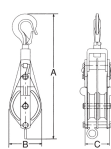

品番 : EA987HJ-6

品名 : 75mm/ 500kg フック型滑車(ステンレス/2輪)

販売価格	37,900円(税抜) / 41,690円(税込)		
カタログ価格	37,900円(税抜) / 41,690円(税込)		
在庫数	最新在庫: 0 (2026/04/10 11:26現在)		
商品入数	1	販売単位	個
カタログページ			

仕様

メーカー	スリーエッチ	型番	75×2SS
使用荷重	500kg	使用ロープ径	12mm
車径(mm)	75	全長	300mm
フック口開き	18mm	サイズ	A:300mm、B:85mm、C:75mm
仕様	フック型	重量	2.0kg
材質	ステンレス		

スナッチタイプは、ワイヤーロープを途中から入れる事が可能です。

ベケット付

株式会社エスコ

大阪府大阪市西区立売堀3丁目8番14号 06-6532-6226(代表)

© 2018 ESCO Co.,Ltd.