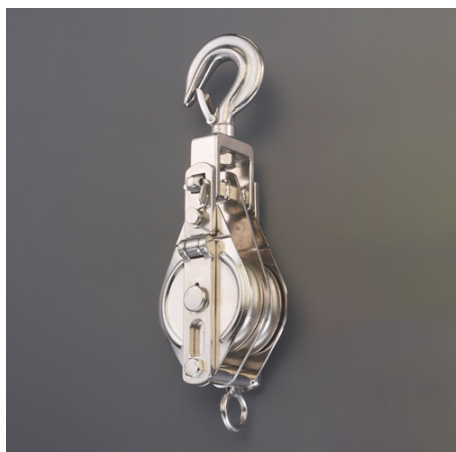

品番 : EA987HJ-6

品名 : 75mm/ 500kg フック型滑車(ステンレス/2輪)

販売価格	37,900円(税抜) / 41,690円(税込)		
カタログ価格	37,900円(税抜) / 41,690円(税込)		
在庫数	最新在庫: 0 (2026/04/10 11:26現在)		
商品入数	1	販売単位	個
カタログページ			

仕様

メーカー	スリーエッチ	型番	75×2SS
使用荷重	500kg	使用ロープ径	12mm
車径(mm)	75	全長	300mm
フック口開き	18mm	サイズ	A:300mm、B:85mm、C:75mm
仕様	フック型	重量	2.0kg
材質	ステンレス		

スナッチタイプは、ワイヤーロープを途中から入れる事が可能です。

ベケット付

株式会社エスコ

大阪府大阪市西区立売堀3丁目8番14号 06-6532-6226(代表)

© 2018 ESCO Co.,Ltd.