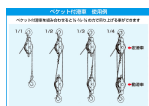

品番 : EA987HJ-6

品名 : 75mm/ 500kg フック型滑車(ステンレス/2輪)

販売価格	37,900円(税抜) / 41,690円(税込)		
カタログ価格	37,900円(税抜) / 41,690円(税込)		
在庫数	最新在庫: 0 (2026/07/03 11:23現在)		
商品入数	1	販売単位	個
カタログページ			

仕様

メーカー	スリーエッチ	型番	75×2SS
使用荷重	500kg	使用ロープ径	12mm
車径(mm)	75	全長	300mm
フック口開き	18mm	サイズ	A:300mm、B:85mm、C:75mm
仕様	フック型	重量	2.0kg
材質	ステンレス		

スナッチタイプは、ワイヤーロープを途中から入れる事が可能です。

ベケット付

株式会社エスコ

大阪府大阪市西区立売堀3丁目8番14号 06-6532-6226(代表)

© 2018 ESCO Co.,Ltd.