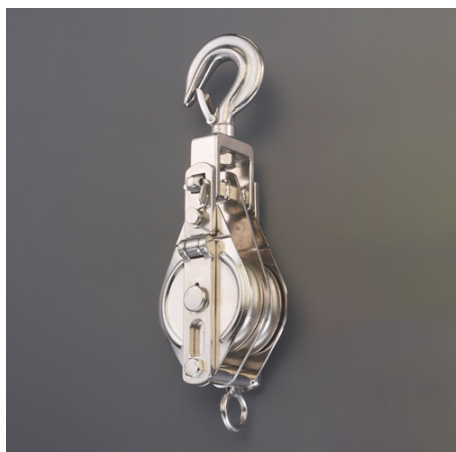

品番 : EA987HJ-6

品名 : 75mm/ 500kg フック型滑車(ステンレス/2輪)

販売価格	37,900円(税抜) / 41,690円(税込)		
カタログ価格	37,900円(税抜) / 41,690円(税込)		
在庫数	最新在庫: 0 (2026/07/03 11:23現在)		
商品入数	1	販売単位	個
カタログページ			

仕様

メーカー	スリーエッチ	型番	75×2SS
使用荷重	500kg	使用ロープ径	12mm
車径(mm)	75	全長	300mm
フック口開き	18mm	サイズ	A:300mm、B:85mm、C:75mm
仕様	フック型	重量	2.0kg
材質	ステンレス		

スナッチタイプは、ワイヤーロープを途中から入れる事が可能です。

ベケット付

株式会社エスコ

大阪府大阪市西区立売堀3丁目8番14号 06-6532-6226(代表)

© 2018 ESCO Co.,Ltd.