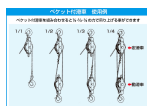

品番 : EA987HJ-6

品名 : 75mm/ 500kg フック型滑車(ステンレス/2輪)

販売価格	37,900円(税抜) / 41,690円(税込)		
カタログ価格	37,900円(税抜) / 41,690円(税込)		
在庫数	最新在庫: 0 (2026/04/10 11:26現在)		
商品入数	1	販売単位	個
カタログページ			

仕様

メーカー	スリーエッチ	型番	75×2SS
使用荷重	500kg	使用ロープ径	12mm
車径(mm)	75	全長	300mm
フック口開き	18mm	サイズ	A:300mm、B:85mm、C:75mm
仕様	フック型	重量	2.0kg
材質	ステンレス		

スナッチタイプは、ワイヤーロープを途中から入れる事が可能です。

ベケット付

株式会社エスコ

大阪府大阪市西区立売堀3丁目8番14号 06-6532-6226(代表)

© 2018 ESCO Co.,Ltd.