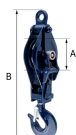

仕様

材質	スチール	使用荷重	1000kg
使用ロープ径	~14mm	車径	100mm
全長	315mm	フック口幅	25mm
重量	2.69kg		

とても頑丈なつくりになっています。

側面の片方のみ開きます。

ベケット付き

滑車部にグリースニップル付き(NLGI 2級の多目的グリースを使用してください)

※グリースは、使用頻度に応じて1~3ヶ月ごとに確認してください。

※高負荷・高頻度で使用する場合は、毎月点検し、必要に応じてグリースを補充してください。

代替品

	品番 EA987HA-100A コメント ロープ径~12、全長345